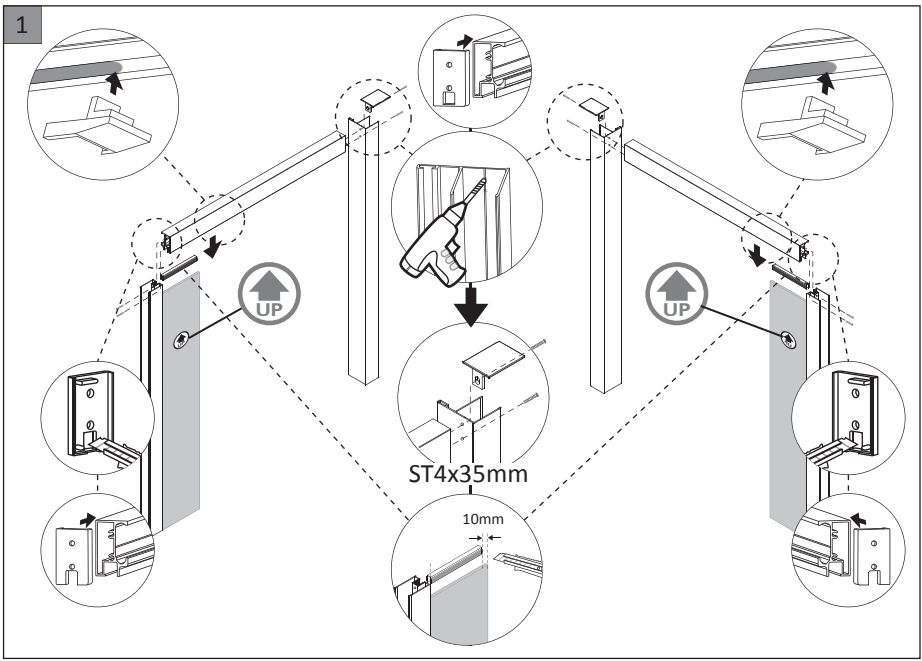

CE
EN14428
CE
EN12150

All shower products are designed and manufactured according to EN14428
All the glass used on the the product are certified and tested according to EN12150

Todas las mamparas han sido diseñadas y fabricadas de acuerdo a EN14428
Todos los cristales utilizados en nuestros productos están certificados y probados de acuerdo a EN12150

**FRONTAL
DUCHA
1 FIJO Y
1 PUERTA
CORREDERA**

LYON

#	Description/Descripción
1	ST4x35mm JUEGO TORNILLERÍA
2	ST4x10mm JUEGO TORNILLERÍA
3	ST4x12mm JUEGO TORNILLERÍA
4	Embellecedor tornillo
5	Taco pared
6	Perfil pared
7	Perfil vertical para cierre magnético
8	Perfil vertical a cristal fijo
9	Perfil horizontal
10	Junta magnética
11	Junta estanqueidad vertical
12	Vierteaguas
13	Junta en U para fijación a perfil
14	Junta en U para fijación a perfil

#	Description/Descripción
15	Tirador
16	Rodamiento
17	Puerta corredera
18	Cristal Fijo
19	Junta estanqueidad Acero Inoxidable 304
20	Guiador puerta corredera
21	Tapeta superior perfil a pared
22	Tapeta superior perfil magnético
23	Tapeta superior perfil cristal fijo
24	Cierre automático
25	Embellecedor cristal fijo a perfil vertical
26	Taladro para aluminio
27	Enganche a cierre automático
28	Conector perfiles
29	Freno

ATENCIÓN

MEDIDA	100	110	120	130	140	150	160	170
U(mm)	406	456	506	556	606	656	706	756

13

14

15

16

17