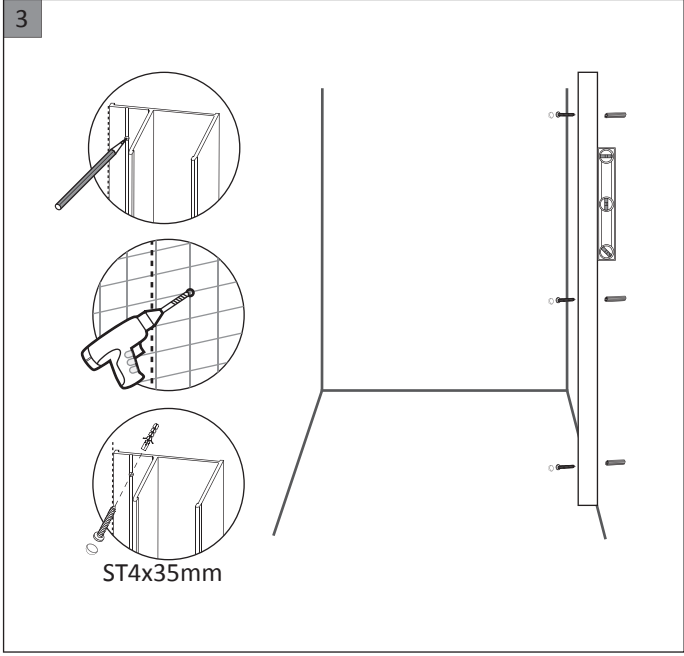

**FRONTAL
DUCHA
1 FIJO Y
1 PUERTA
CORREDERA**

LYON

#	Description/Descripción
1	ST4x35mm JUEGO TORNILLERÍA
2	ST4x10mm JUEGO TORNILLERÍA
3	ST4x12mm JUEGO TORNILLERÍA
4	Embellecedor tornillo
5	Taco pared
6	Perfil pared
7	Perfil vertical para cierre magnético
8	Perfil vertical a cristal fijo
9	Perfil horizontal
10	Junta magnética
11	Junta estanqueidad vertical
12	Vierteaguas
13	Junta en U para fijación a perfil
14	Junta en U para fijación a perfil

#	Description/Descripción
15	Tirador
16	Rodamiento
17	Puerta corredera
18	Cristal Fijo
19	Junta estanqueidad Acero Inoxidable 304
20	Guiador puerta corredera
21	Tapeta superior perfil a pared
22	Tapeta superior perfil magnético
23	Tapeta superior perfil cristal fijo
24	Cierre automático
25	Embellecedor cristal fijo a perfil vertical
26	Taladro para aluminio
27	Enganche a cierre automático
28	Conector perfiles
29	Freno

ATENCIÓN

MEDIDA	100	110	120	130	140	150	160	170
U(mm)	406	456	506	556	606	656	706	756

13

14

15

16

17