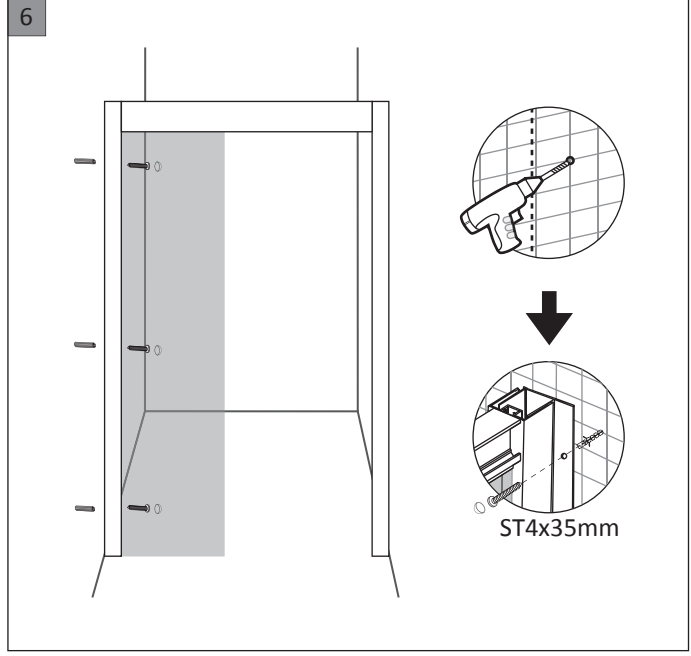

**FRONTAL
DUCHA
1 FIJO Y
1 PUERTA
CORREDERA**

LYON

#	Description/Descripción
1	ST4x35mm JUEGO TORNILLERÍA
2	ST4x10mm JUEGO TORNILLERÍA
3	ST4x12mm JUEGO TORNILLERÍA
4	Embellecedor tornillo
5	Taco pared
6	Perfil pared
7	Perfil vertical para cierre magnético
8	Perfil vertical a cristal fijo
9	Perfil horizontal
10	Junta magnética
11	Junta estanqueidad vertical
12	Vierteaguas
13	Junta en U para fijación a perfil
14	Junta en U para fijación a perfil

#	Description/Descripción
15	Tirador
16	Rodamiento
17	Puerta corredera
18	Cristal Fijo
19	Junta estanqueidad Acero Inoxidable 304
20	Guiador puerta corredera
21	Tapeta superior perfil a pared
22	Tapeta superior perfil magnético
23	Tapeta superior perfil cristal fijo
24	Cierre automático
25	Embellecedor cristal fijo a perfil vertical
26	Taladro para aluminio
27	Enganche a cierre automático
28	Conector perfiles
29	Freno

ATENCIÓN

MEDIDA	100	110	120	130	140	150	160	170
U(mm)	406	456	506	556	606	656	706	756

13

14

15

16

17