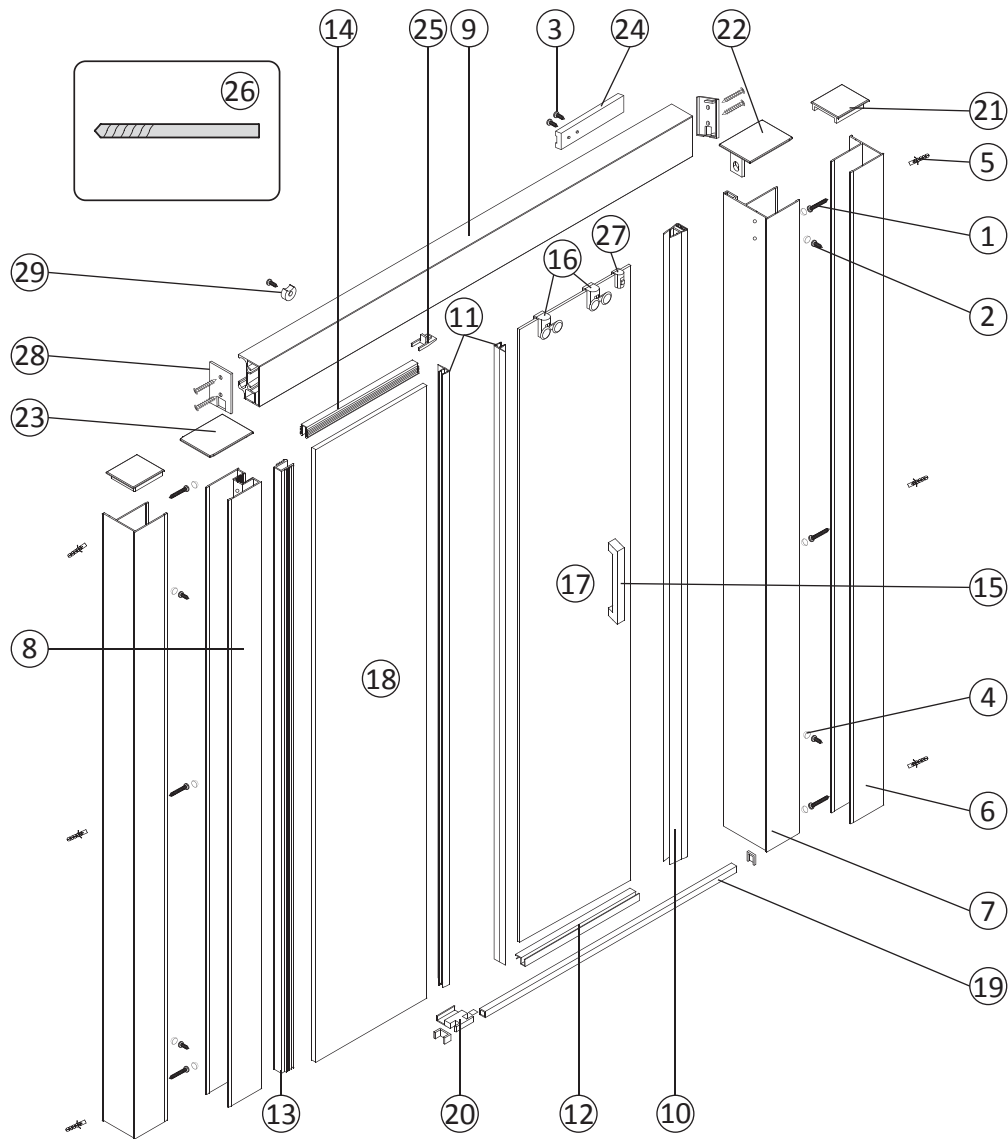

CE
EN14428
CE
EN12150

All shower products are designed and manufactured according to EN14428
All the glass used on the the product are certified and tested according to EN12150

Todas las mamparas han sido diseñadas y fabricadas de acuerdo a EN14428
Todos los cristales utilizados en nuestros productos están certificados y probados de acuerdo a EN12150

**FRONTAL
DUCHA
1 FIJO Y
1 PUERTA
CORREDERA**

LYON

#	Description/Descripción
1	ST4x35mm JUEGO TORNILLERÍA
2	ST4x10mm JUEGO TORNILLERÍA
3	ST4x12mm JUEGO TORNILLERÍA
4	Embellecedor tornillo
5	Taco pared
6	Perfil pared
7	Perfil vertical para cierre magnético
8	Perfil vertical a cristal fijo
9	Perfil horizontal
10	Junta magnética
11	Junta estanqueidad vertical
12	Vierteaguas
13	Junta en U para fijación a perfil
14	Junta en U para fijación a perfil

ATENCIÓN

MEDIDA	100	110	120	130	140	150	160	170
U(mm)	406	456	506	556	606	656	706	756

13

14

15

16

17