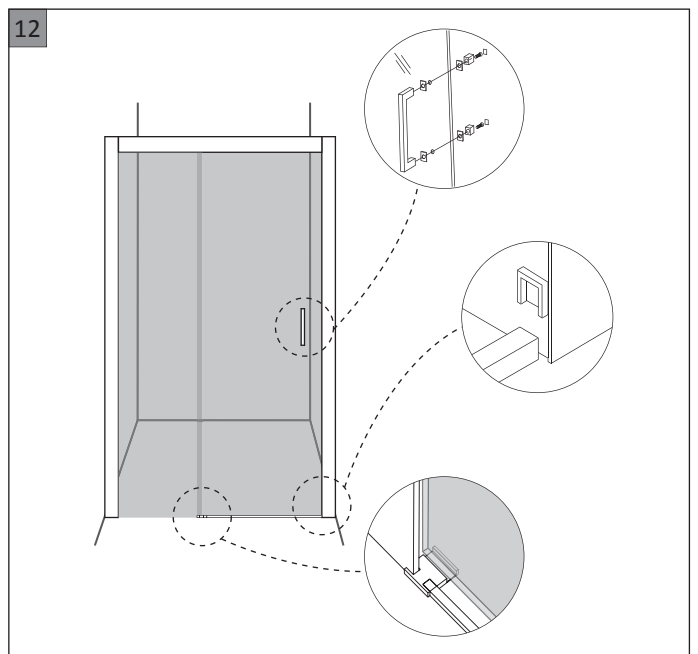

**FRONTAL
DUCHA
1 FIJO Y
1 PUERTA
CORREDERA**

LYON

#	Description/Descripción
1	ST4x35mm JUEGO TORNILLERÍA
2	ST4x10mm JUEGO TORNILLERÍA
3	ST4x12mm JUEGO TORNILLERÍA
4	Embellecedor tornillo
5	Taco pared
6	Perfil pared
7	Perfil vertical para cierre magnético
8	Perfil vertical a cristal fijo
9	Perfil horizontal
10	Junta magnética
11	Junta estanqueidad vertical
12	Vierteaguas
13	Junta en U para fijación a perfil
14	Junta en U para fijación a perfil

#	Description/Descripción
15	Tirador
16	Rodamiento
17	Puerta corredera
18	Cristal Fijo
19	Junta estanqueidad Acero Inoxidable 304
20	Guiador puerta corredera
21	Tapeta superior perfil a pared
22	Tapeta superior perfil magnético
23	Tapeta superior perfil cristal fijo
24	Cierre automático
25	Embellecedor cristal fijo a perfil vertical
26	Taladro para aluminio
27	Enganche a cierre automático
28	Conector perfiles
29	Freno

ATENCIÓN

MEDIDA	100	110	120	130	140	150	160	170
U(mm)	406	456	506	556	606	656	706	756

13

14

15

16

17