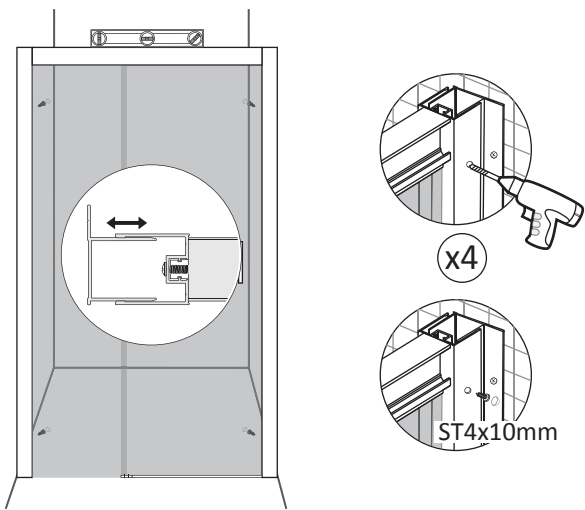

**FRONTAL
DUCHA
1 FIJO Y
1 PUERTA
CORREDERA**

LYON

#	Description/Descripción
1	ST4x35mm JUEGO TORNILLERÍA
2	ST4x10mm JUEGO TORNILLERÍA
3	ST4x12mm JUEGO TORNILLERÍA
4	Embellecedor tornillo
5	Taco pared
6	Perfil pared
7	Perfil vertical para cierre magnético
8	Perfil vertical a cristal fijo
9	Perfil horizontal
10	Junta magnética
11	Junta estanqueidad vertical
12	Vierteaguas
13	Junta en U para fijación a perfil
14	Junta en U para fijación a perfil

#	Description/Descripción
15	Tirador
16	Rodamiento
17	Puerta corredera
18	Cristal Fijo
19	Junta estanqueidad Acero Inoxidable 304
20	Guiador puerta corredera
21	Tapeta superior perfil a pared
22	Tapeta superior perfil magnético
23	Tapeta superior perfil cristal fijo
24	Cierre automático
25	Embellecedor cristal fijo a perfil vertical
26	Taladro para aluminio
27	Enganche a cierre automático
28	Conector perfiles
29	Freno

ATENCIÓN

MEDIDA	100	110	120	130	140	150	160	170
U(mm)	406	456	506	556	606	656	706	756

13

14

15

16

17