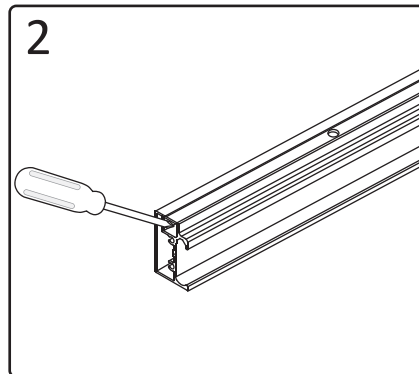

**FRONTAL
DUCHA
1 FIJO Y
1 PUERTA
CORREDERA**

LYON

#	Description/Descripción
1	ST4x35mm JUEGO TORNILLERÍA
2	ST4x10mm JUEGO TORNILLERÍA
3	ST4x12mm JUEGO TORNILLERÍA
4	Embellecedor tornillo
5	Taco pared
6	Perfil pared
7	Perfil vertical para cierre magnético
8	Perfil vertical a cristal fijo
9	Perfil horizontal
10	Junta magnética
11	Junta estanqueidad vertical
12	Vierteaguas
13	Junta en U para fijación a perfil
14	Junta en U para fijación a perfil

#	Description/Descripción
15	Tirador
16	Rodamiento
17	Puerta corredera
18	Cristal Fijo
19	Junta estanqueidad Acero Inoxidable 304
20	Guiador puerta corredera
21	Tapeta superior perfil a pared
22	Tapeta superior perfil magnético
23	Tapeta superior perfil cristal fijo
24	Cierre automático
25	Embellecedor cristal fijo a perfil vertical
26	Taladro para aluminio
27	Enganche a cierre automático
28	Conector perfiles
29	Freno

ATENCIÓN

MEDIDA	100	110	120	130	140	150	160	170
U(mm)	406	456	506	556	606	656	706	756

13

14

15

16

17