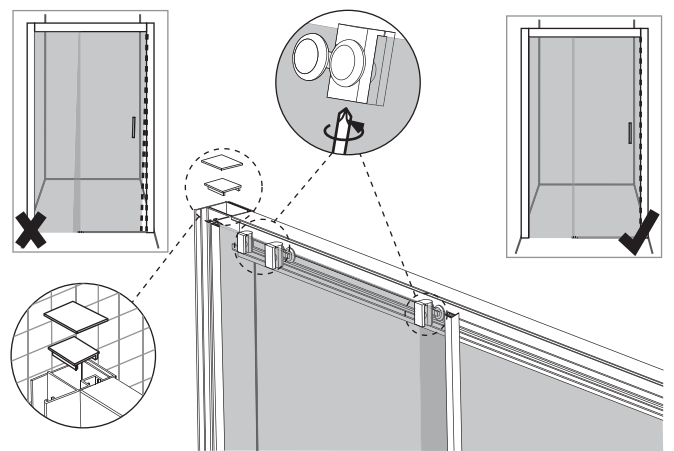

**FRONTAL
DUCHA
1 FIJO Y
1 PUERTA
CORREDERA**

LYON

#	Description/Descripción
1	ST4x35mm JUEGO TORNILLERÍA
2	ST4x10mm JUEGO TORNILLERÍA
3	ST4x12mm JUEGO TORNILLERÍA
4	Embellecedor tornillo
5	Taco pared
6	Perfil pared
7	Perfil vertical para cierre magnético
8	Perfil vertical a cristal fijo
9	Perfil horizontal
10	Junta magnética
11	Junta estanqueidad vertical
12	Vierteaguas
13	Junta en U para fijación a perfil
14	Junta en U para fijación a perfil

#	Description/Descripción
15	Tirador
16	Rodamiento
17	Puerta corredera
18	Cristal Fijo
19	Junta estanqueidad Acero Inoxidable 304
20	Guiador puerta corredera
21	Tapeta superior perfil a pared
22	Tapeta superior perfil magnético
23	Tapeta superior perfil cristal fijo
24	Cierre automático
25	Embellecedor cristal fijo a perfil vertical
26	Taladro para aluminio
27	Enganche a cierre automático
28	Conector perfiles
29	Freno

ATENCIÓN

MEDIDA	100	110	120	130	140	150	160	170
U(mm)	406	456	506	556	606	656	706	756

13

14

15

16

17