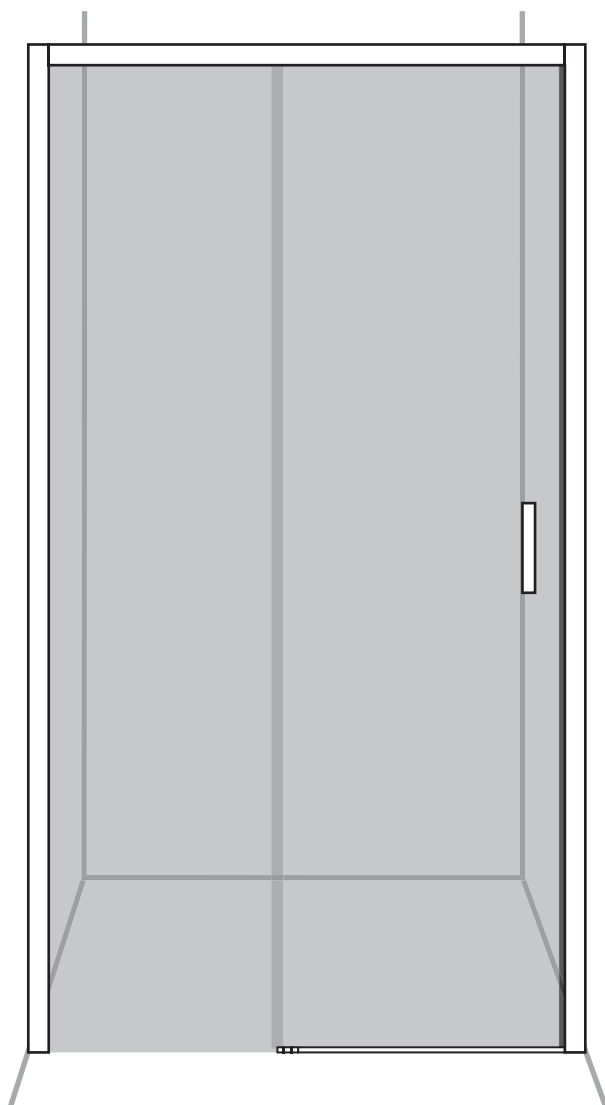

CE
EN14428
CE
EN12150

All shower products are designed and manufactured according to EN14428
All the glass used on the the product are certified and tested according to EN12150

Todas las mamparas han sido diseñadas y fabricadas de acuerdo a EN14428
Todos los cristales utilizados en nuestros productos están certificados y probados de acuerdo a EN12150

**FRONTAL
DUCHA
1 FIJO Y
1 PUERTA
CORREDERA**

LYON

#	Description/Descripción
1	ST4x35mm JUEGO TORNILLERÍA
2	ST4x10mm JUEGO TORNILLERÍA
3	ST4x12mm JUEGO TORNILLERÍA
4	Embellecedor tornillo
5	Taco pared
6	Perfil pared
7	Perfil vertical para cierre magnético
8	Perfil vertical a cristal fijo
9	Perfil horizontal
10	Junta magnética
11	Junta estanqueidad vertical
12	Vierteaguas
13	Junta en U para fijación a perfil
14	Junta en U para fijación a perfil

ATENCIÓN

MEDIDA	100	110	120	130	140	150	160	170
U(mm)	406	456	506	556	606	656	706	756

13

14

15

16

17