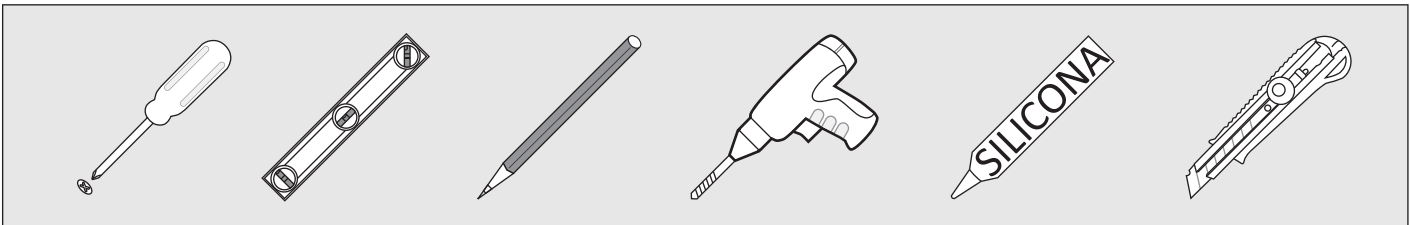

CE
EN14428
CE
EN12150

All shower products are designed and manufactured according to EN14428
All the glass used on the the product are certified and tested according to EN12150

Todas las mamparas han sido diseñadas y fabricadas de acuerdo a EN14428
Todos los cristales utilizados en nuestros productos están certificados y probados de acuerdo a EN12150

**FRONTAL
DUCHA
1 FIJO Y
1 PUERTA
CORREDERA**

LYON

#	Description/Descripción
1	ST4x35mm JUEGO TORNILLERÍA
2	ST4x10mm JUEGO TORNILLERÍA
3	ST4x12mm JUEGO TORNILLERÍA
4	Embellecedor tornillo
5	Taco pared
6	Perfil pared
7	Perfil vertical para cierre magnético
8	Perfil vertical a cristal fijo
9	Perfil horizontal
10	Junta magnética
11	Junta estanqueidad vertical
12	Vierteaguas
13	Junta en U para fijación a perfil
14	Junta en U para fijación a perfil