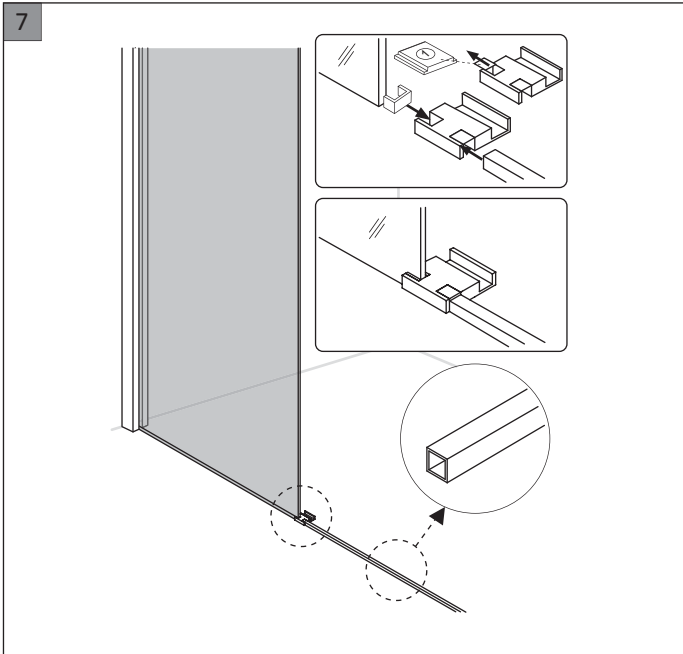

**FRONTAL
DUCHA
1 FIJO Y
1 PUERTA
CORREDERA**

LYON

#	Description/Descripción
1	ST4x35mm JUEGO TORNILLERÍA
2	ST4x10mm JUEGO TORNILLERÍA
3	ST4x12mm JUEGO TORNILLERÍA
4	Embellecedor tornillo
5	Taco pared
6	Perfil pared
7	Perfil vertical para cierre magnético
8	Perfil vertical a cristal fijo
9	Perfil horizontal
10	Junta magnética
11	Junta estanqueidad vertical
12	Vierteaguas
13	Junta en U para fijación a perfil
14	Junta en U para fijación a perfil

#	Description/Descripción
15	Tirador
16	Rodamiento
17	Puerta corredera
18	Cristal Fijo
19	Junta estanqueidad Acero Inoxidable 304
20	Guiador puerta corredera
21	Tapeta superior perfil a pared
22	Tapeta superior perfil magnético
23	Tapeta superior perfil cristal fijo
24	Cierre automático
25	Embellecedor cristal fijo a perfil vertical
26	Taladro para aluminio
27	Enganche a cierre automático
28	Conector perfiles
29	Freno

ATENCIÓN

MEDIDA	100	110	120	130	140	150	160	170
U(mm)	406	456	506	556	606	656	706	756

13

14

15

16

17