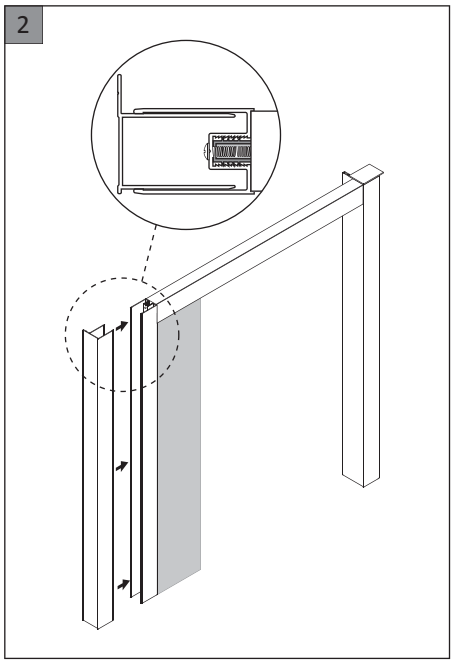

**FRONTAL
DUCHA
1 FIJO Y
1 PUERTA
CORREDERA**

LYON

#	Description/Descripción
1	ST4x35mm JUEGO TORNILLERÍA
2	ST4x10mm JUEGO TORNILLERÍA
3	ST4x12mm JUEGO TORNILLERÍA
4	Embellecedor tornillo
5	Taco pared
6	Perfil pared
7	Perfil vertical para cierre magnético
8	Perfil vertical a cristal fijo
9	Perfil horizontal
10	Junta magnética
11	Junta estanqueidad vertical
12	Vierteaguas
13	Junta en U para fijación a perfil
14	Junta en U para fijación a perfil

#	Description/Descripción
15	Tirador
16	Rodamiento
17	Puerta corredera
18	Cristal Fijo
19	Junta estanqueidad Acero Inoxidable 304
20	Guiador puerta corredera
21	Tapeta superior perfil a pared
22	Tapeta superior perfil magnético
23	Tapeta superior perfil cristal fijo
24	Cierre automático
25	Embellecedor cristal fijo a perfil vertical
26	Taladro para aluminio
27	Enganche a cierre automático
28	Conector perfiles
29	Freno

ATENCIÓN

MEDIDA	100	110	120	130	140	150	160	170
U(mm)	406	456	506	556	606	656	706	756

13

14

15

16

17