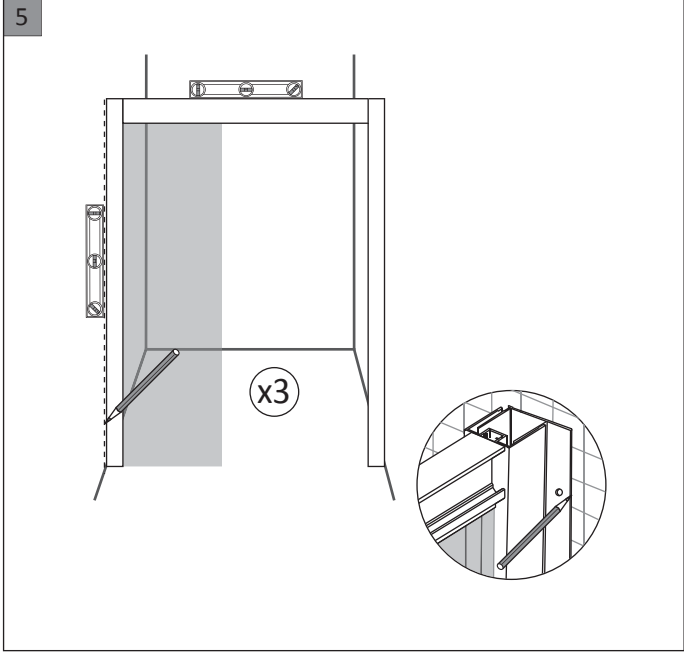

**FRONTAL
DUCHA
1 FIJO Y
1 PUERTA
CORREDERA**

LYON

#	Description/Descripción
1	ST4x35mm JUEGO TORNILLERÍA
2	ST4x10mm JUEGO TORNILLERÍA
3	ST4x12mm JUEGO TORNILLERÍA
4	Embellecedor tornillo
5	Taco pared
6	Perfil pared
7	Perfil vertical para cierre magnético
8	Perfil vertical a cristal fijo
9	Perfil horizontal
10	Junta magnética
11	Junta estanqueidad vertical
12	Vierteaguas
13	Junta en U para fijación a perfil
14	Junta en U para fijación a perfil

#	Description/Descripción
15	Tirador
16	Rodamiento
17	Puerta corredera
18	Cristal Fijo
19	Junta estanqueidad Acero Inoxidable 304
20	Guiador puerta corredera
21	Tapeta superior perfil a pared
22	Tapeta superior perfil magnético
23	Tapeta superior perfil cristal fijo
24	Cierre automático
25	Embellecedor cristal fijo a perfil vertical
26	Taladro para aluminio
27	Enganche a cierre automático
28	Conector perfiles
29	Freno

ATENCIÓN

MEDIDA	100	110	120	130	140	150	160	170
U(mm)	406	456	506	556	606	656	706	756

13

14

15

16

17