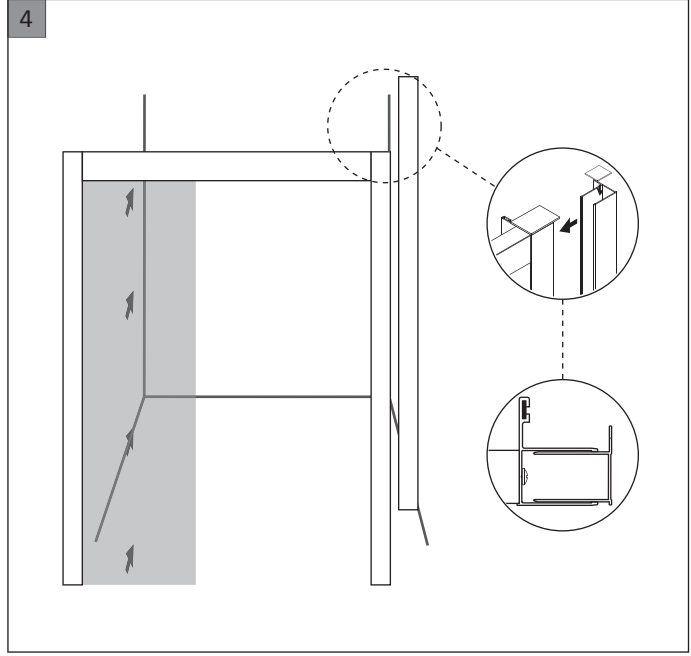

**FRONTAL
DUCHA
1 FIJO Y
1 PUERTA
CORREDERA**

LYON

#	Description/Descripción
1	ST4x35mm JUEGO TORNILLERÍA
2	ST4x10mm JUEGO TORNILLERÍA
3	ST4x12mm JUEGO TORNILLERÍA
4	Embellecedor tornillo
5	Taco pared
6	Perfil pared
7	Perfil vertical para cierre magnético
8	Perfil vertical a cristal fijo
9	Perfil horizontal
10	Junta magnética
11	Junta estanqueidad vertical
12	Vierteaguas
13	Junta en U para fijación a perfil
14	Junta en U para fijación a perfil

#	Description/Descripción
15	Tirador
16	Rodamiento
17	Puerta corredera
18	Cristal Fijo
19	Junta estanqueidad Acero Inoxidable 304
20	Guiador puerta corredera
21	Tapeta superior perfil a pared
22	Tapeta superior perfil magnético
23	Tapeta superior perfil cristal fijo
24	Cierre automático
25	Embellecedor cristal fijo a perfil vertical
26	Taladro para aluminio
27	Enganche a cierre automático
28	Conector perfiles
29	Freno

ATENCIÓN

MEDIDA	100	110	120	130	140	150	160	170
U(mm)	406	456	506	556	606	656	706	756

13

14

15

16

17