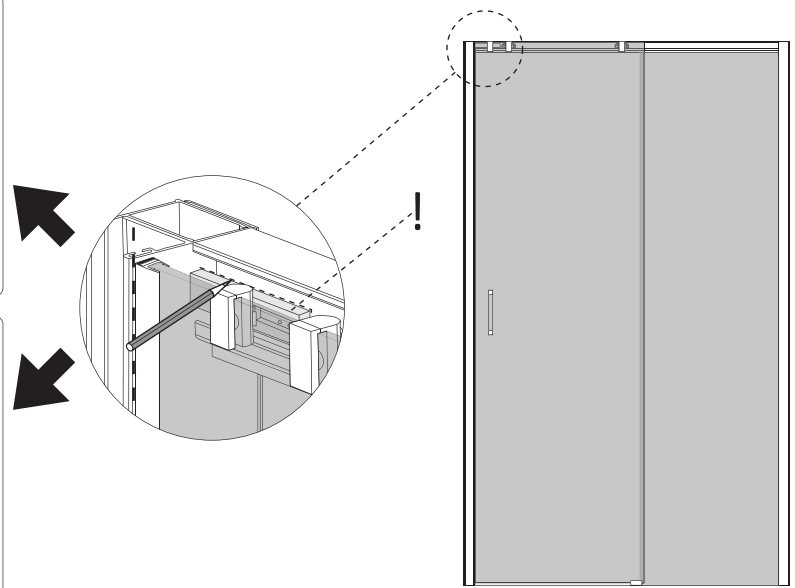

#	Description/Descripción
15	Tirador
16	Rodamiento
17	Puerta corredera
18	Cristal Fijo
19	Junta estanqueidad Acero Inoxidable 304
20	Guiador puerta corredera
21	Tapeta superior perfil a pared
22	Tapeta superior perfil magnético
23	Tapeta superior perfil cristal fijo
24	Cierre automático
25	Embellecedor cristal fijo a perfil vertical
26	Taladro para aluminio
27	Enganche a cierre automático
28	Conector perfiles
29	Freno

ATENCIÓN

MEDIDA	100	110	120	130	140	150	160	170
U(mm)	406	456	506	556	606	656	706	756

13

14

15

16

17