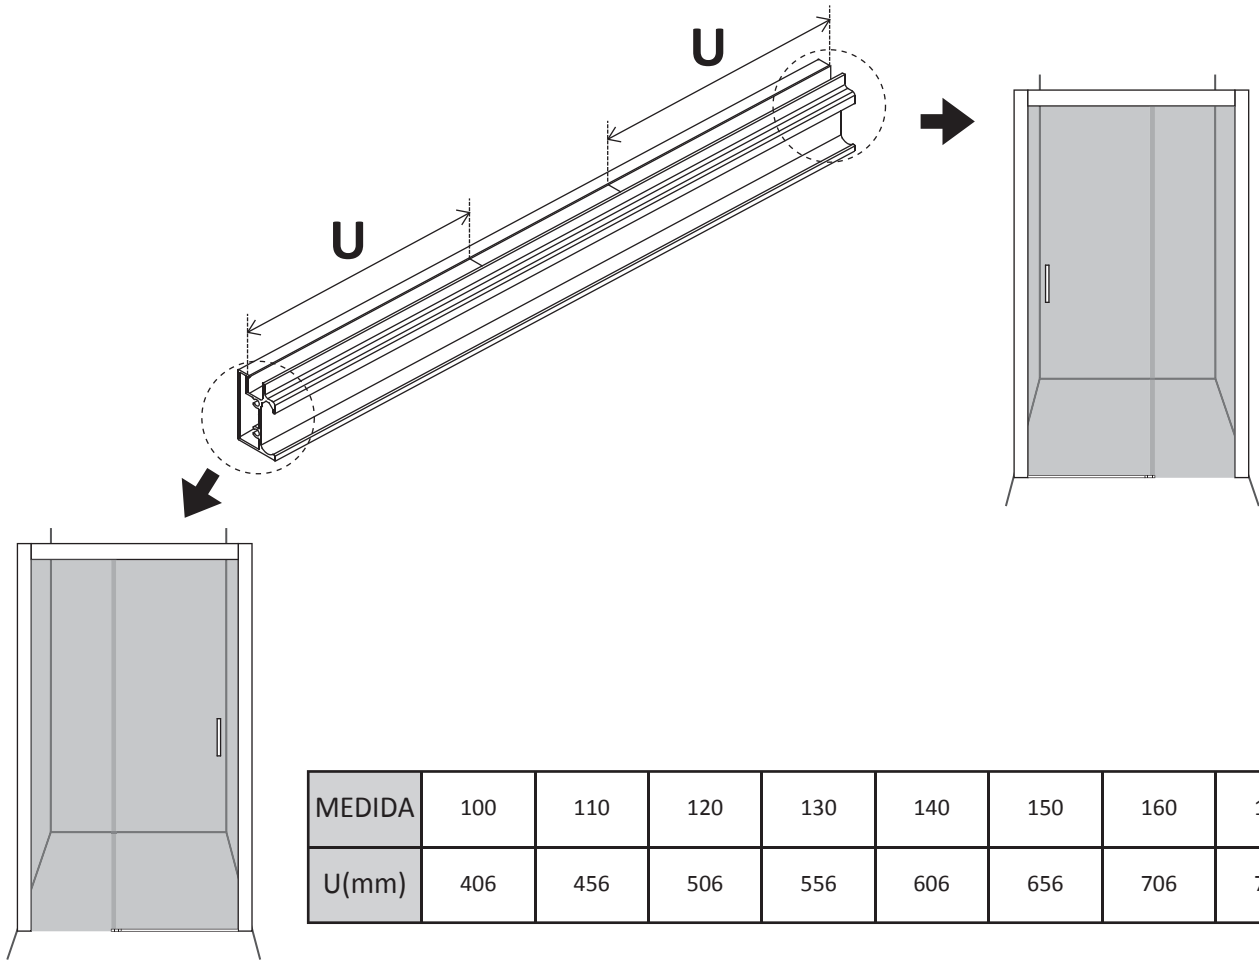

**FRONTAL
DUCHA
1 FIJO Y
1 PUERTA
CORREDERA**

LYON

#	Description/Descripción
1	ST4x35mm JUEGO TORNILLERÍA
2	ST4x10mm JUEGO TORNILLERÍA
3	ST4x12mm JUEGO TORNILLERÍA
4	Embellecedor tornillo
5	Taco pared
6	Perfil pared
7	Perfil vertical para cierre magnético
8	Perfil vertical a cristal fijo
9	Perfil horizontal
10	Junta magnética
11	Junta estanqueidad vertical
12	Vierteaguas
13	Junta en U para fijación a perfil
14	Junta en U para fijación a perfil

#	Description/Descripción
15	Tirador
16	Rodamiento
17	Puerta corredera
18	Cristal Fijo
19	Junta estanqueidad Acero Inoxidable 304
20	Guiador puerta corredera
21	Tapeta superior perfil a pared
22	Tapeta superior perfil magnético
23	Tapeta superior perfil cristal fijo
24	Cierre automático
25	Embellecedor cristal fijo a perfil vertical
26	Taladro para aluminio
27	Enganche a cierre automático
28	Conector perfiles
29	Freno

ATENCIÓN

MEDIDA	100	110	120	130	140	150	160	170
U(mm)	406	456	506	556	606	656	706	756

13

14

15

16

17