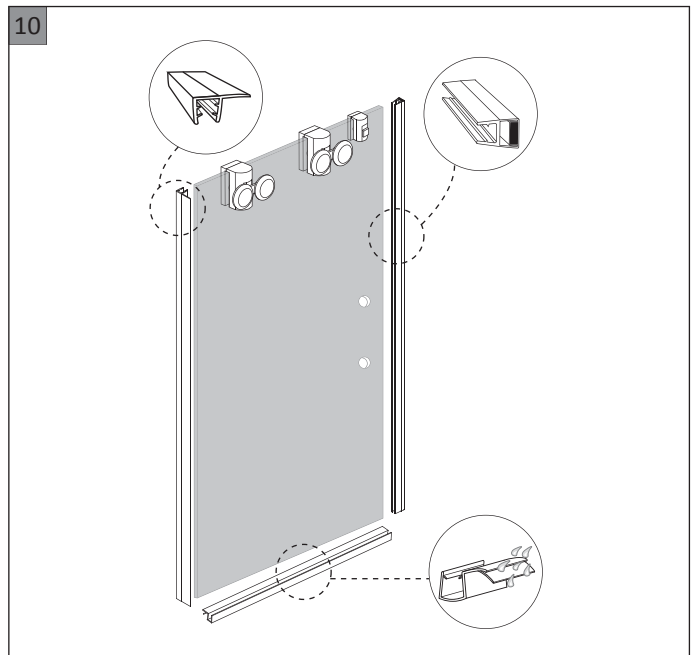

**FRONTAL
DUCHA
1 FIJO Y
1 PUERTA
CORREDERA**

LYON

#	Description/Descripción
1	ST4x35mm JUEGO TORNILLERÍA
2	ST4x10mm JUEGO TORNILLERÍA
3	ST4x12mm JUEGO TORNILLERÍA
4	Embellecedor tornillo
5	Taco pared
6	Perfil pared
7	Perfil vertical para cierre magnético
8	Perfil vertical a cristal fijo
9	Perfil horizontal
10	Junta magnética
11	Junta estanqueidad vertical
12	Vierteaguas
13	Junta en U para fijación a perfil
14	Junta en U para fijación a perfil

#	Description/Descripción
15	Tirador
16	Rodamiento
17	Puerta corredera
18	Cristal Fijo
19	Junta estanqueidad Acero Inoxidable 304
20	Guiador puerta corredera
21	Tapeta superior perfil a pared
22	Tapeta superior perfil magnético
23	Tapeta superior perfil cristal fijo
24	Cierre automático
25	Embellecedor cristal fijo a perfil vertical
26	Taladro para aluminio
27	Enganche a cierre automático
28	Conector perfiles
29	Freno

ATENCIÓN

MEDIDA	100	110	120	130	140	150	160	170
U(mm)	406	456	506	556	606	656	706	756

13

14

15

16

17