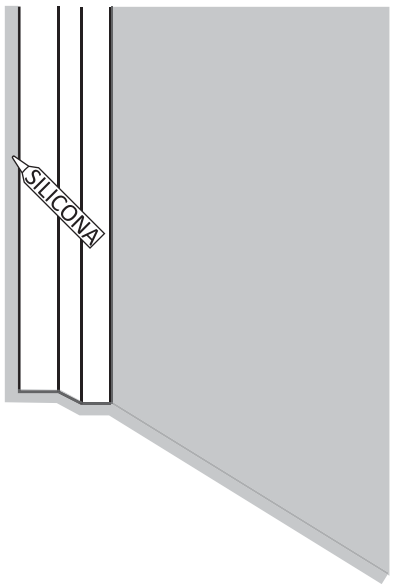

**FRONTAL
DUCHA
1 FIJO Y
1 PUERTA
CORREDERA**

LYON

#	Description/Descripción
1	ST4x35mm JUEGO TORNILLERÍA
2	ST4x10mm JUEGO TORNILLERÍA
3	ST4x12mm JUEGO TORNILLERÍA
4	Embellecedor tornillo
5	Taco pared
6	Perfil pared
7	Perfil vertical para cierre magnético
8	Perfil vertical a cristal fijo
9	Perfil horizontal
10	Junta magnética
11	Junta estanqueidad vertical
12	Vierteaguas
13	Junta en U para fijación a perfil
14	Junta en U para fijación a perfil

#	Description/Descripción
15	Tirador
16	Rodamiento
17	Puerta corredera
18	Cristal Fijo
19	Junta estanqueidad Acero Inoxidable 304
20	Guiador puerta corredera
21	Tapeta superior perfil a pared
22	Tapeta superior perfil magnético
23	Tapeta superior perfil cristal fijo
24	Cierre automático
25	Embellecedor cristal fijo a perfil vertical
26	Taladro para aluminio
27	Enganche a cierre automático
28	Conector perfiles
29	Freno

ATENCIÓN

MEDIDA	100	110	120	130	140	150	160	170
U(mm)	406	456	506	556	606	656	706	756

13

14

15

16

17