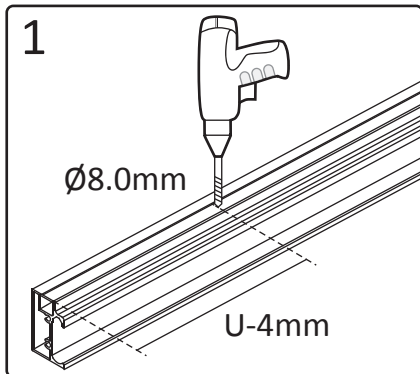

**FRONTAL
DUCHA
1 FIJO Y
1 PUERTA
CORREDERA**

LYON

#	Description/Descripción
1	ST4x35mm JUEGO TORNILLERÍA
2	ST4x10mm JUEGO TORNILLERÍA
3	ST4x12mm JUEGO TORNILLERÍA
4	Embellecedor tornillo
5	Taco pared
6	Perfil pared
7	Perfil vertical para cierre magnético
8	Perfil vertical a cristal fijo
9	Perfil horizontal
10	Junta magnética
11	Junta estanqueidad vertical
12	Vierteaguas
13	Junta en U para fijación a perfil
14	Junta en U para fijación a perfil

#	Description/Descripción
15	Tirador
16	Rodamiento
17	Puerta corredera
18	Cristal Fijo
19	Junta estanqueidad Acero Inoxidable 304
20	Guiador puerta corredera
21	Tapeta superior perfil a pared
22	Tapeta superior perfil magnético
23	Tapeta superior perfil cristal fijo
24	Cierre automático
25	Embellecedor cristal fijo a perfil vertical
26	Taladro para aluminio
27	Enganche a cierre automático
28	Conector perfiles
29	Freno

ATENCIÓN

MEDIDA	100	110	120	130	140	150	160	170
U(mm)	406	456	506	556	606	656	706	756

13

14

15

16

17