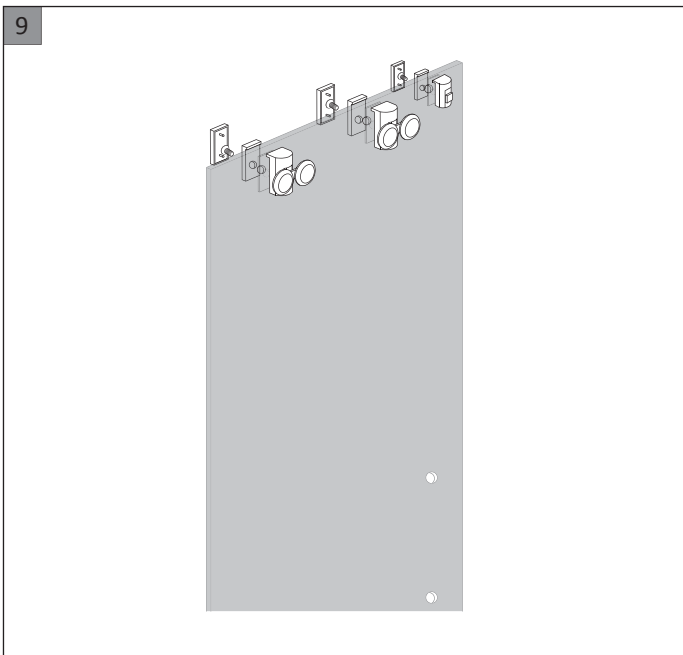

**FRONTAL
DUCHA
1 FIJO Y
1 PUERTA
CORREDERA**

LYON

#	Description/Descripción
1	ST4x35mm JUEGO TORNILLERÍA
2	ST4x10mm JUEGO TORNILLERÍA
3	ST4x12mm JUEGO TORNILLERÍA
4	Embellecedor tornillo
5	Taco pared
6	Perfil pared
7	Perfil vertical para cierre magnético
8	Perfil vertical a cristal fijo
9	Perfil horizontal
10	Junta magnética
11	Junta estanqueidad vertical
12	Vierteaguas
13	Junta en U para fijación a perfil
14	Junta en U para fijación a perfil

#	Description/Descripción
15	Tirador
16	Rodamiento
17	Puerta corredera
18	Cristal Fijo
19	Junta estanqueidad Acero Inoxidable 304
20	Guiador puerta corredera
21	Tapeta superior perfil a pared
22	Tapeta superior perfil magnético
23	Tapeta superior perfil cristal fijo
24	Cierre automático
25	Embellecedor cristal fijo a perfil vertical
26	Taladro para aluminio
27	Enganche a cierre automático
28	Conector perfiles
29	Freno

ATENCIÓN

MEDIDA	100	110	120	130	140	150	160	170
U(mm)	406	456	506	556	606	656	706	756

13

14

15

16

17