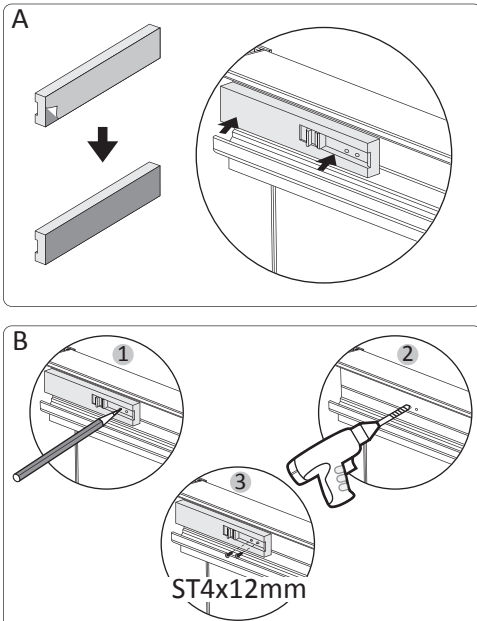

**FRONTAL
DUCHA
1 FIJO Y
1 PUERTA
CORREDERA**

LYON

#	Description/Descripción
1	ST4x35mm JUEGO TORNILLERÍA
2	ST4x10mm JUEGO TORNILLERÍA
3	ST4x12mm JUEGO TORNILLERÍA
4	Embellecedor tornillo
5	Taco pared
6	Perfil pared
7	Perfil vertical para cierre magnético
8	Perfil vertical a cristal fijo
9	Perfil horizontal
10	Junta magnética
11	Junta estanqueidad vertical
12	Vierteaguas
13	Junta en U para fijación a perfil
14	Junta en U para fijación a perfil

#	Description/Descripción
15	Tirador
16	Rodamiento
17	Puerta corredera
18	Cristal Fijo
19	Junta estanqueidad Acero Inoxidable 304
20	Guiador puerta corredera
21	Tapeta superior perfil a pared
22	Tapeta superior perfil magnético
23	Tapeta superior perfil cristal fijo
24	Cierre automático
25	Embellecedor cristal fijo a perfil vertical
26	Taladro para aluminio
27	Enganche a cierre automático
28	Conector perfiles
29	Freno

ATENCIÓN

MEDIDA	100	110	120	130	140	150	160	170
U(mm)	406	456	506	556	606	656	706	756

13

14

15

16

17